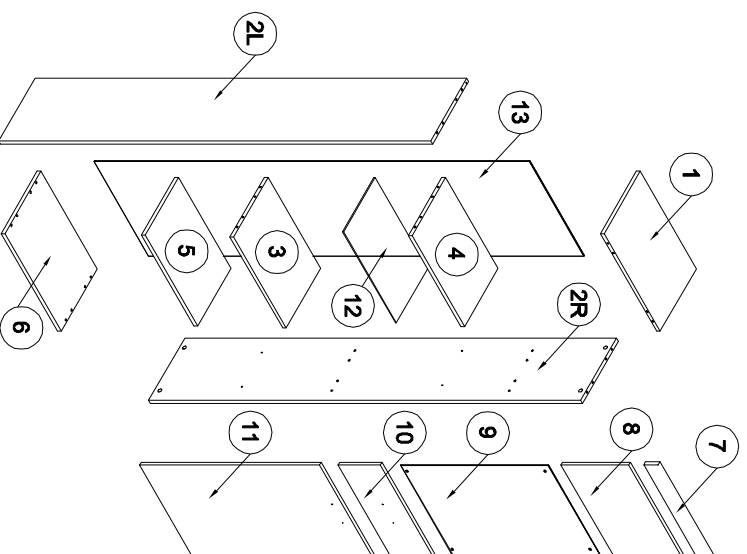

FALCO

FWT50

26.5.2017

- (D)** Montageanleitung
- (FR)** Notice de montage
- (NL)** Handleiding voor de montage
- (CZ)** Montážní návod
- (HU)** Szerelési útmutató
- (TR)** Montaj talimatı
- (GB)** Assembly Instructions
- (IT)** Istruzioni di montaggio
- (PL)** Instrukcja montażu
- (SK)** Návod na montáž
- (RO)** Instrucțiunile de montaj
- (RU)** Инструкции по монтажу

20 min.

1

ZE X4		Z X4		NC 4x18		Y X4		ZA X1		NA 4x19		TB X6		N 3x20		X X10	
B X18		A 8x32		H 6.3x13		ZD X4		PC X4		RC X4		C X18		YA 4x27		W X1	
B X18		A 8x32		H 6.3x13		ZD X4		PC X4		RC X4		C X18		YA 4x27		W X1	
Z X4		A 8x32		H 6.3x13		ZD X4		PC X4		RC X4		C X18		YA 4x27		W X1	
Z X2		A 8x32		H 6.3x13		ZD X4		PC X4		RC X4		C X18		YA 4x27		W X1	
Z X18		A 8x32		H 6.3x13		ZD X4		PC X4		RC X4		C X18		YA 4x27		W X1	
Z X18		A 8x32		H 6.3x13		ZD X4		PC X4		RC X4		C X18		YA 4x27		W X1	
Z X18		A 8x32		H 6.3x13		ZD X4		PC X4		RC X4		C X18		YA 4x27		W X1	
Z X18		A 8x32		H 6.3x13		ZD X4		PC X4		RC X4		C X18		YA 4x27		W X1	
Z X18		A 8x32		H 6.3x13		ZD X4		PC X4		RC X4		C X18		YA 4x27		W X1	

2

3

4

5

6

8

9

10

NC 4x16	PC X4	YA 4x27 X4
ZD X4	NA 4x13 X8	W X2

11

ZA X1	TB X1	ZE X4
NA 4x13 X1	TA X1	Z X4