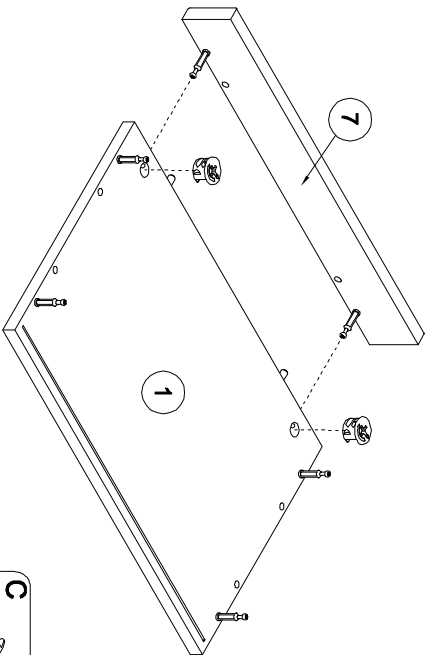

FALCO

FWT50

26.5.2017

- (D)** Montageanleitung
- (FR)** Notice de montage
- (NL)** Handleiding voor de montage
- (CZ)** Montážní návod
- (HU)** Szerelési útmutató
- (TR)** Montaj talimatı
- (GB)** Assembly Instructions
- (IT)** Istruzioni di montaggio
- (PL)** Instrukcja montażu
- (SK)** Návod na montáž
- (RO)** Instrucțiunile de montaj
- (RU)** Инструкции по монтажу

20 min.

1

ZE X4		Z X4		NC 4x18		Y X4		ZA X1		NA 4x19		TB X6		N 3x20		X X10	
B X18		A 8x32		H 6.3x13		ZD X4		PC X4		RC X4		C X18		YA 4x27		W X1	
B X18		A 8x32		H 6.3x13		ZD X4		PC X4		RC X4		C X18		YA 4x27		W X1	
Z X4		A 8x32		H 6.3x13		ZD X4		PC X4		RC X4		C X18		YA 4x27		W X1	
Z X2		A 8x32		H 6.3x13		ZD X4		PC X4		RC X4		C X18		YA 4x27		W X1	
Z X18		A 8x32		H 6.3x13		ZD X4		PC X4		RC X4		C X18		YA 4x27		W X1	
Z X18		A 8x32		H 6.3x13		ZD X4		PC X4		RC X4		C X18		YA 4x27		W X1	
Z X18		A 8x32		H 6.3x13		ZD X4		PC X4		RC X4		C X18		YA 4x27		W X1	
Z X18		A 8x32		H 6.3x13		ZD X4		PC X4		RC X4		C X18		YA 4x27		W X1	
Z X18		A 8x32		H 6.3x13		ZD X4		PC X4		RC X4		C X18		YA 4x27		W X1	

2

3

4

5

6

8

9

10

NC 4x16	PC X4	YA 4x27 X4
ZD X4	NA 4x13 X8	W X2

11

ZA X1	TB X1	ZE X4
NA 4x13 X1	TA X1	Z X4