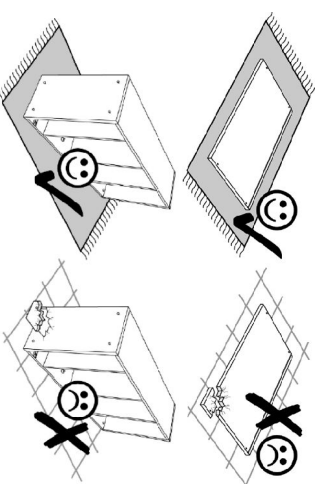

FALCO

FWT50

26.5.2017

- (D)** Montageanleitung
- (FR)** Notice de montage
- (NL)** Handleiding voor de montage
- (CZ)** Montážní návod
- (HU)** Szerelési útmutató
- (TR)** Montaj talimatı
- (GB)** Assembly Instructions
- (IT)** Istruzioni di montaggio
- (PL)** Instrukcja montażu
- (SK)** Návod na montáž
- (RO)** Instrucțiunile de montaj
- (RU)** Инструкции по монтажу

20 min.

1

ZE X4		Z X4		NC 4x18		Y X4		ZA X1		NA 4x19		TB X6		N 3x20		X X10	
B X18		A 8x32		H 6.3x13		ZD X4		PC X4		RC X4		C X18		YA 4x27		W X1	
B X18		A 8x32		H 6.3x13		ZD X4		PC X4		RC X4		C X18		YA 4x27		W X1	
Z X4		A 8x32		H 6.3x13		ZD X4		PC X4		RC X4		C X18		YA 4x27		W X1	
Z X2		A 8x32		H 6.3x13		ZD X4		PC X4		RC X4		C X18		YA 4x27		W X1	
Z X18		A 8x32		H 6.3x13		ZD X4		PC X4		RC X4		C X18		YA 4x27		W X1	
Z X18		A 8x32		H 6.3x13		ZD X4		PC X4		RC X4		C X18		YA 4x27		W X1	
Z X18		A 8x32		H 6.3x13		ZD X4		PC X4		RC X4		C X18		YA 4x27		W X1	
Z X18		A 8x32		H 6.3x13		ZD X4		PC X4		RC X4		C X18		YA 4x27		W X1	
Z X18		A 8x32		H 6.3x13		ZD X4		PC X4		RC X4		C X18		YA 4x27		W X1	