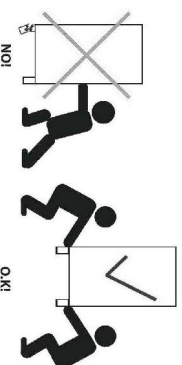

FALCO

FWT50

26.5.2017

- (D)** Montageanleitung
- (FR)** Notice de montage
- (NL)** Handleiding voor de montage
- (CZ)** Montážní návod
- (HU)** Szerelési útmutató
- (TR)** Montaj talimatı
- (GB)** Assembly Instructions
- (IT)** Istruzioni di montaggio
- (PL)** Instrukcja montażu
- (SK)** Návod na montáž
- (RO)** Instrucțiunile de montaj
- (RU)** Инструкции по монтажу

20 min.

1

ZE X4		Z X4		NC 4x18		Y X4		ZA X1		NA 4x19		TB X6		N 3x20		X X10	
B X18		A 8x32		H 6.3x13		ZD X4		PC X4		RC X4		C X18		YA 4x27		W X1	
B X18		A 8x32		H 6.3x13		ZD X4		PC X4		RC X4		C X18		YA 4x27		W X1	
Z X4		A 8x32		H 6.3x13		ZD X4		PC X4		RC X4		C X18		YA 4x27		W X1	
Z X2		A 8x32		H 6.3x13		ZD X4		PC X4		RC X4		C X18		YA 4x27		W X1	
Z X18		A 8x32		H 6.3x13		ZD X4		PC X4		RC X4		C X18		YA 4x27		W X1	
Z X18		A 8x32		H 6.3x13		ZD X4		PC X4		RC X4		C X18		YA 4x27		W X1	
Z X18		A 8x32		H 6.3x13		ZD X4		PC X4		RC X4		C X18		YA 4x27		W X1	
Z X18		A 8x32		H 6.3x13		ZD X4		PC X4		RC X4		C X18		YA 4x27		W X1	
Z X18		A 8x32		H 6.3x13		ZD X4		PC X4		RC X4		C X18		YA 4x27		W X1	