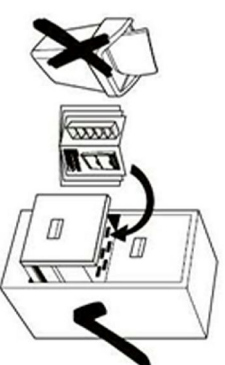

FALCO

FWT50

26.5.2017

- (D)** Montageanleitung
- (FR)** Notice de montage
- (NL)** Handleiding voor de montage
- (CZ)** Montážní návod
- (HU)** Szerelési útmutató
- (TR)** Montaj talimatı
- (GB)** Assembly Instructions
- (IT)** Istruzioni di montaggio
- (PL)** Instrukcja montażu
- (SK)** Návod na montáž
- (RO)** Instrucțiunile de montaj
- (RU)** Инструкции по монтажу

20 min.

1

ZE X4		Z X4		NC 4x18		Y X4		ZA X1		NA 4x19		TB X6		N 3x20		X X10	
B X18		A 8x32		H 6.3x13		ZD X4		PC X4		RC X4		C X18		YA 4x27		W X1	
B X18		A 8x32		H 6.3x13		ZD X4		PC X4		RC X4		C X18		YA 4x27		W X1	
Z X4		A 8x32		H 6.3x13		ZD X4		PC X4		RC X4		C X18		YA 4x27		W X1	
Z X2		A 8x32		H 6.3x13		ZD X4		PC X4		RC X4		C X18		YA 4x27		W X1	
Z X18		A 8x32		H 6.3x13		ZD X4		PC X4		RC X4		C X18		YA 4x27		W X1	
Z X18		A 8x32		H 6.3x13		ZD X4		PC X4		RC X4		C X18		YA 4x27		W X1	
Z X18		A 8x32		H 6.3x13		ZD X4		PC X4		RC X4		C X18		YA 4x27		W X1	
Z X18		A 8x32		H 6.3x13		ZD X4		PC X4		RC X4		C X18		YA 4x27		W X1	
Z X18		A 8x32		H 6.3x13		ZD X4		PC X4		RC X4		C X18		YA 4x27		W X1	