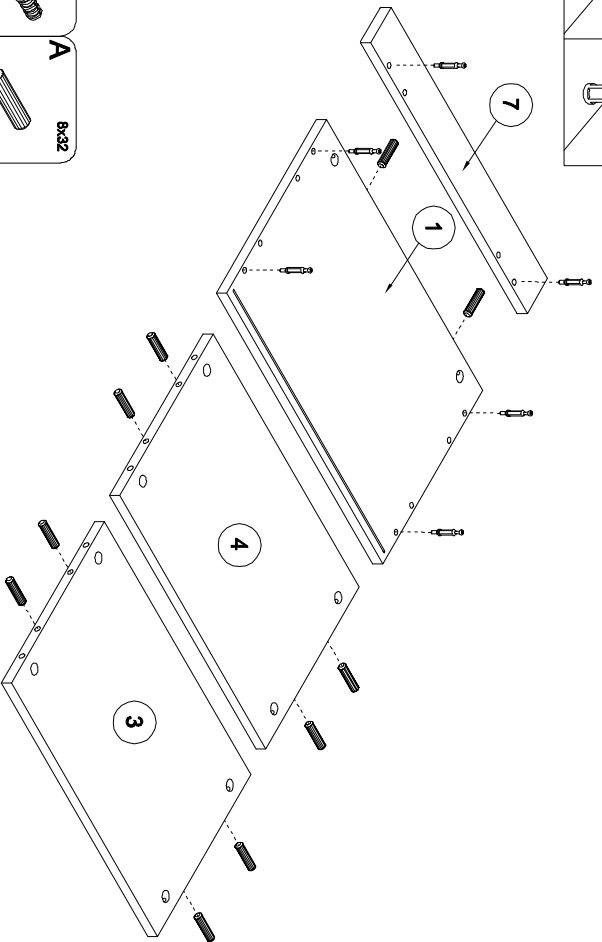

FALCO

FWT50

26.5.2017

- (D)** Montageanleitung
- (FR)** Notice de montage
- (NL)** Handleiding voor de montage
- (CZ)** Montážní návod
- (HU)** Szerelési útmutató
- (TR)** Montaj talimatı
- (GB)** Assembly Instructions
- (IT)** Istruzioni di montaggio
- (PL)** Instrukcja montażu
- (SK)** Návod na montáž
- (RO)** Instrucțiunile de montaj
- (RU)** Инструкции по монтажу

20 min.

1

ZE X4		Z X4		NC 4x18		Y X4		ZA X1		NA 4x19		TB X6		N 3x20		X X10	
B X18		A 8x32		H 6.3x13		ZD X4		PC X4		RC X4		C X18		YA 4x27		W X1	
B X18		A 8x32		H 6.3x13		ZD X4		PC X4		RC X4		C X18		YA 4x27		W X1	
Z X4		A 8x32		H 6.3x13		ZD X4		PC X4		RC X4		C X18		YA 4x27		W X1	
Z X2		A 8x32		H 6.3x13		ZD X4		PC X4		RC X4		C X18		YA 4x27		W X1	
Z X18		A 8x32		H 6.3x13		ZD X4		PC X4		RC X4		C X18		YA 4x27		W X1	
Z X18		A 8x32		H 6.3x13		ZD X4		PC X4		RC X4		C X18		YA 4x27		W X1	
Z X18		A 8x32		H 6.3x13		ZD X4		PC X4		RC X4		C X18		YA 4x27		W X1	
Z X18		A 8x32		H 6.3x13		ZD X4		PC X4		RC X4		C X18		YA 4x27		W X1	
Z X18		A 8x32		H 6.3x13		ZD X4		PC X4		RC X4		C X18		YA 4x27		W X1	

2

3

4

5

6

8

9

10

NC 4x16	PC X4	YA 4x27 X4
ZD X4	NA 4x13 X8	W X2

11

ZA X1	TB X1	ZE X4
NA 4x13 X1	TA X1	Z X4