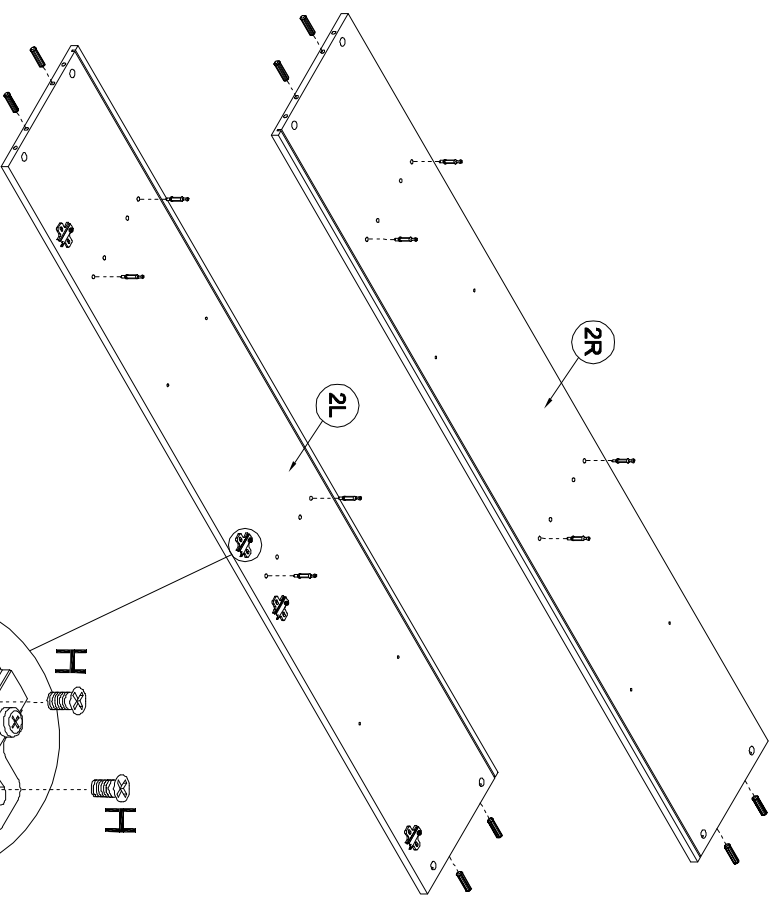

FALCO

FWT50

26.5.2017

- (D)** Montageanleitung
- (FR)** Notice de montage
- (NL)** Handleiding voor de montage
- (CZ)** Montážní návod
- (HU)** Szerelési útmutató
- (TR)** Montaj talimatı
- (GB)** Assembly Instructions
- (IT)** Istruzioni di montaggio
- (PL)** Instrukcja montażu
- (SK)** Návod na montáž
- (RO)** Instrucțiunile de montaj
- (RU)** Инструкции по монтажу

20 min.

1

ZE X4		Z X4		NC 4x18		Y X4		ZA X1		NA 4x19		TB X6		N 3x20		X X10	
B X18		A 8x32		H 6.3x13		ZD X4		PC X4		RC X4		C X18		YA 4x27		W X1	
B X18		A 8x32		H 6.3x13		ZD X4		PC X4		RC X4		C X18		YA 4x27		W X1	
Z X4		A 8x32		H 6.3x13		ZD X4		PC X4		RC X4		C X18		YA 4x27		W X1	
Z X2		A 8x32		H 6.3x13		ZD X4		PC X4		RC X4		C X18		YA 4x27		W X1	
Z X18		A 8x32		H 6.3x13		ZD X4		PC X4		RC X4		C X18		YA 4x27		W X1	
Z X18		A 8x32		H 6.3x13		ZD X4		PC X4		RC X4		C X18		YA 4x27		W X1	
Z X18		A 8x32		H 6.3x13		ZD X4		PC X4		RC X4		C X18		YA 4x27		W X1	
Z X18		A 8x32		H 6.3x13		ZD X4		PC X4		RC X4		C X18		YA 4x27		W X1	
Z X18		A 8x32		H 6.3x13		ZD X4		PC X4		RC X4		C X18		YA 4x27		W X1	

2

3

4

5

6

8

9

10

NC 4x16	PC X4	YA 4x27 X4
ZD X4	NA 4x13 X8	W X2

11

ZA X1	TB X1	ZE X4
NA 4x13 X1	TA X1	Z X4